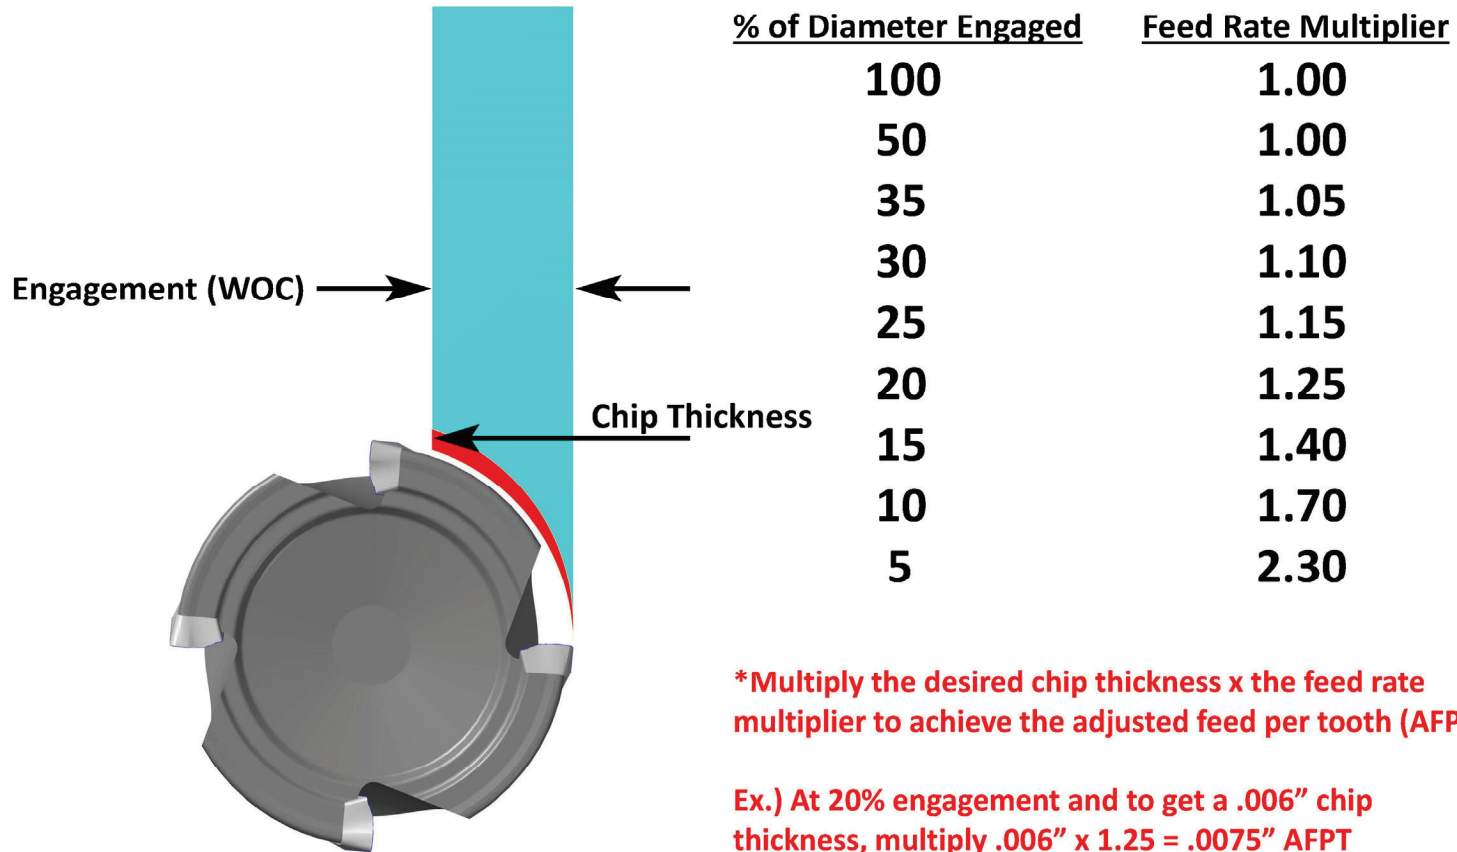

## Radial Engagement Feed Adjustment

800-243-3344 | [info@dapra.com](mailto:info@dapra.com) | [www.dapra.com](http://www.dapra.com)